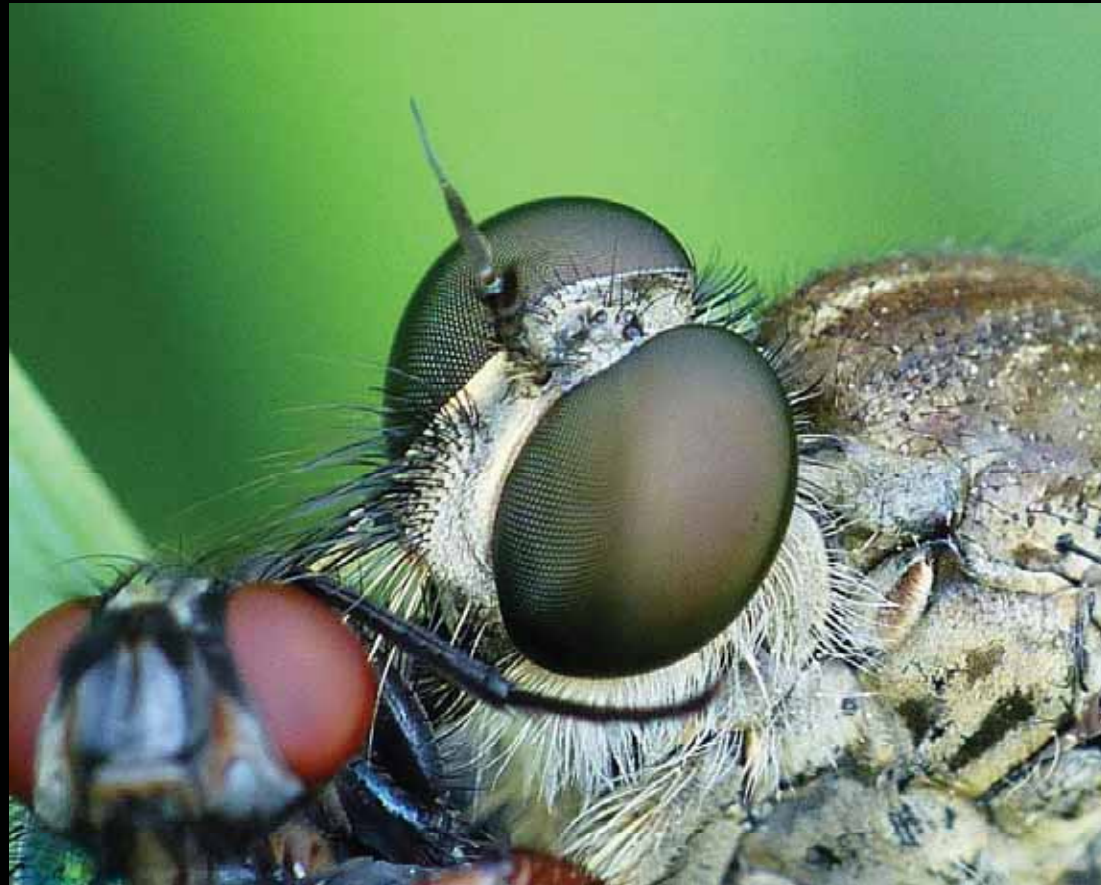

- ▶ FFH-Art: Anhang IV
- ▶ BArtSchV: streng geschützt

Dunkler Wiesenknopf-Ameisenbläuling - *Maculinea nausithous*

© Hans Schwarting

♀

Gartenkreuzspinne - *Araneus diadematus*

© Hans Schwarting

Baumwoll-Kapselleule - *Helicoverpa armigera*

► Rote Liste BRD: V

► BArtSchV: besonders geschützt

Raubfliege, unbestimmt

► RL Hessen: V

Schwalbenschwanz - *Papilio machaon*

© Hans Schwarting

12. Januar 2011

14. August
09. September