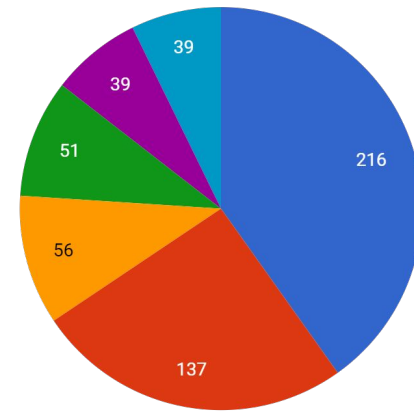

[GESCHENKTIPP](#)

Der offizielle NABU-Kalender
 Zwei Größen – jetzt lieferbar

[Info und Bestellung](#)

[WISSEN TESTEN](#)

Insekten-Quiz
 Unsere Welt ist voller Insekten – ihre Farben und Formen laden uns immer wieder zum Staunen ein. Schaffen Sie es, alle zehn Fragen richtig zu

Das Lernen

Lernrahmen (n = 606)

● selbst gelernt ● Schule ● Naturschutzverein ● Studium ● Seminar

68% waren eigeninitiativ
21% initiierte die Schule

Mentoren (n = 538)

● niemand ● Eltern ● Freunde ● Großeltern ● Lehrer ● Naturschutzverein

40% lernten ohne Hilfe
44% lernten mit Familie und Freunden
 (Mentoren)

Quelle: Nutzerbefragung 2017
 n = 1 689 (unveröff.)

Die Motivation

68% Spaß an der Sache

15% Unterstützung des Naturschutzes

Quelle: Nutzerbefragung 2017
n = 1 689 (unveröff.)