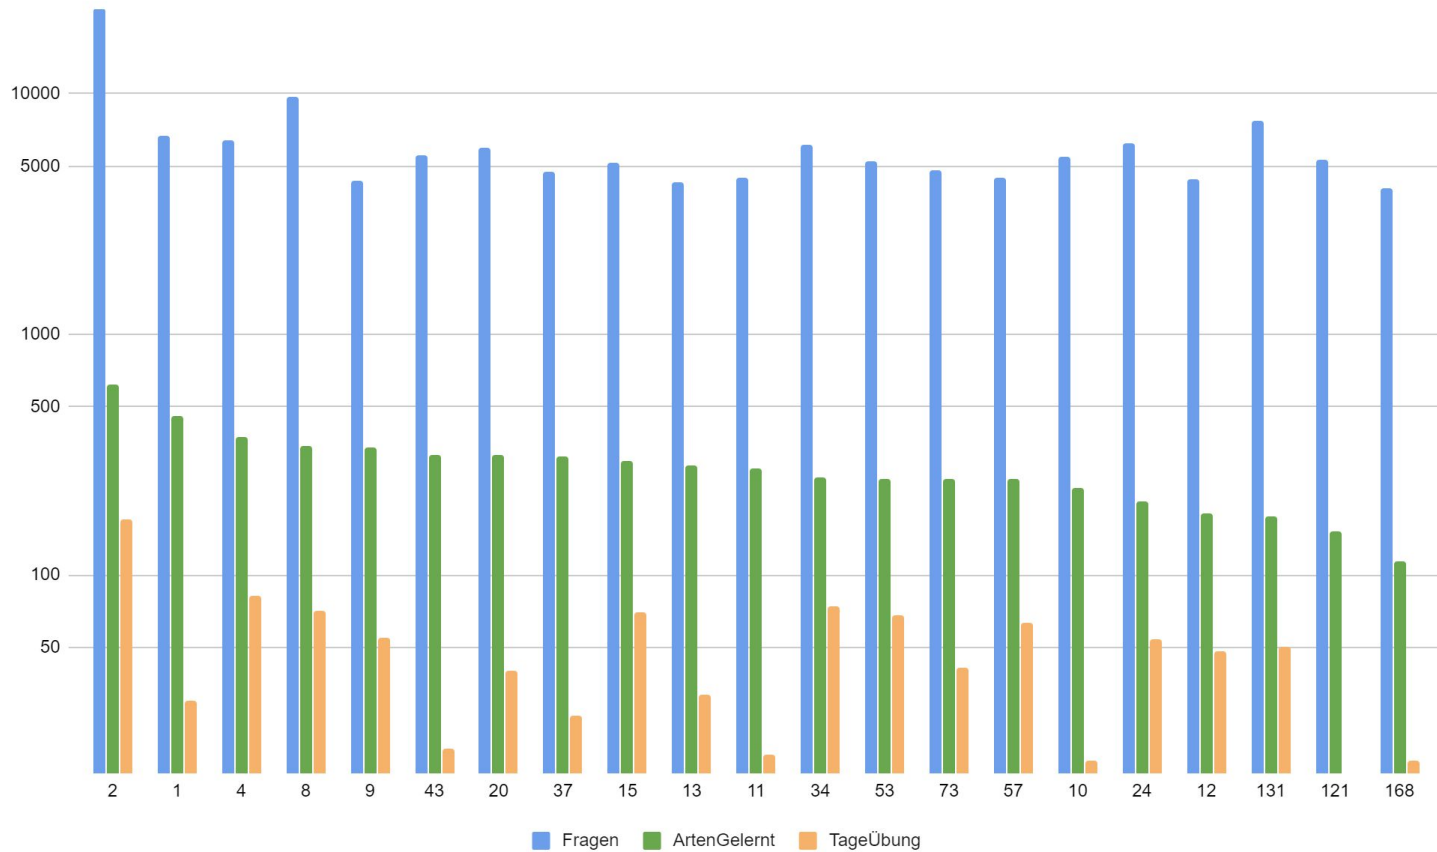

Der Lernerfolg

Quelle: Haupt Verlag (unveröff.)
n = 402 821