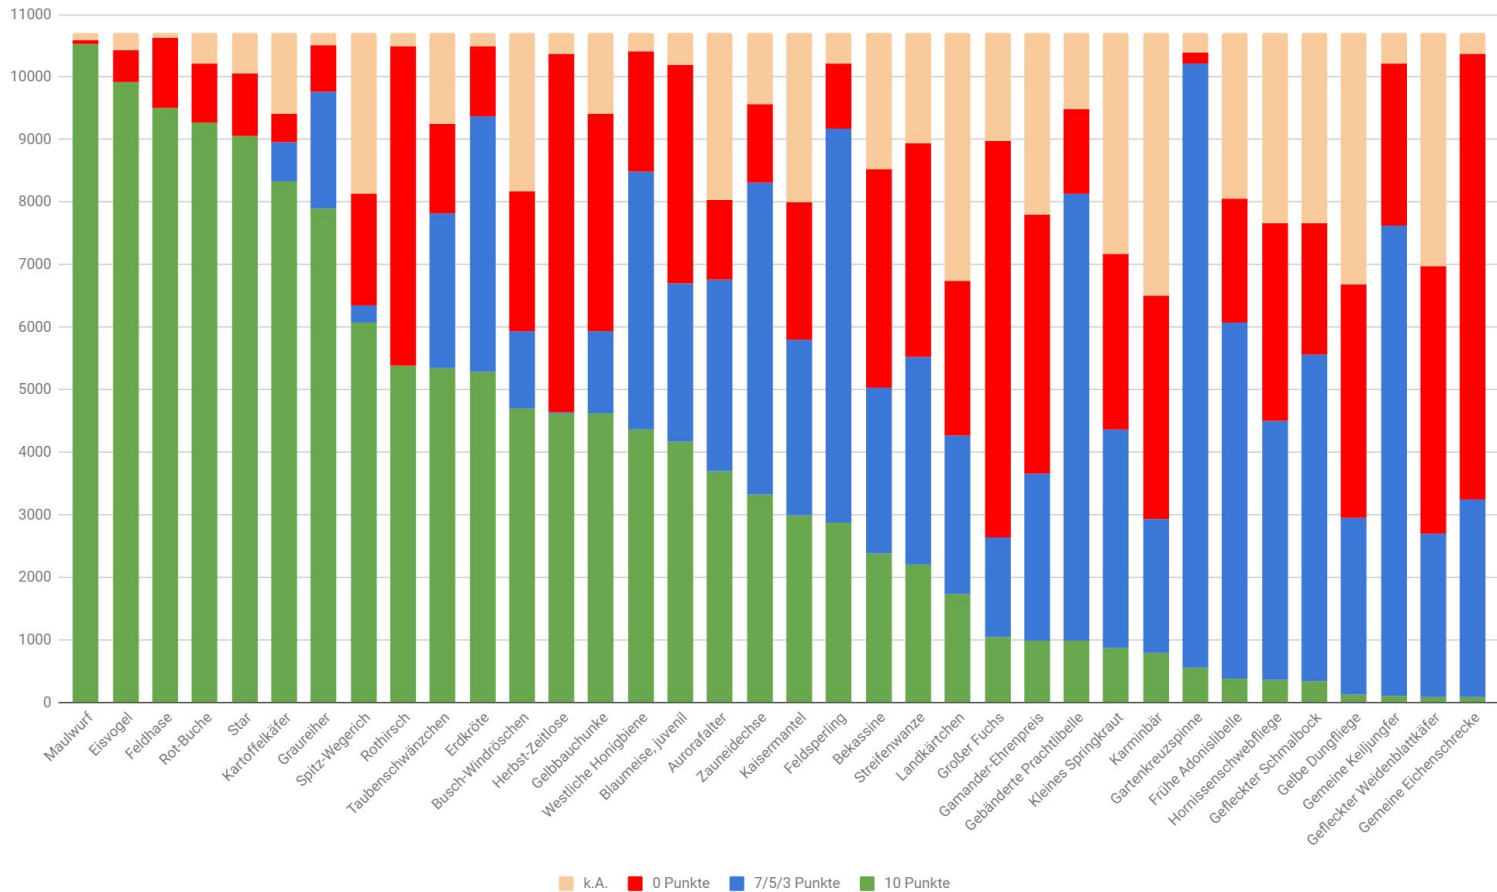

[naturgucker.de](https://www.naturgucker.de)

Quelle: Schulte et al. (2019)

arten|pisa

2017

- 8 033 Antwortende (naturgucker.de)
- artgenaues Wissen: **122** von 360 Punkten
- artungehobenes Wissen: **177** von 360 Punkten

bestätigt!

2019

- 10 752 Antwortende (NABU, naturgucker.de, DAV, Presse)
- artgenaues Wissen: **126** von 360 Punkten
- artungehobenes Wissen: **172** von 360 Punkten

Gesamt-n

- ca. 17 500 eindeutige Antwortende

Das Wissen

Quelle: arten|pisa 2019 (unveröff.)

Saftsüffler, Teufelsnadel, Winnewupp

[Presse](#) [Infothek](#) [Newsletter](#) [Shop](#) [NABU-Netz](#) [DE](#) | [EN](#)

[Suche](#)

[Wir über uns](#) | [Tiere & Pflanzen](#) | [Natur & Landschaft](#) | [Umwelt & Ressourcen](#) | [Spenden & Mitmachen](#)

[Tiere & Pflanzen](#) / [Insekten & Spinnen](#) / [Wanzen](#)

[Vorlesen](#)

[Mehr aus dieser Rubrik](#)

Saftsüffler im Streifenkleid

Streifenwanze (*Graphosoma lineatum*)

Die Streifenwanze gehört zur Gruppe der Wanzen, die sich durch ihre vielfältigen Formen und Lebensweisen auszeichnen. Das markanteste Merkmal des friedlichen Pflanzensaugers sind die schwarz-roten Streifen, die der Abschreckung von Feinden dienen.