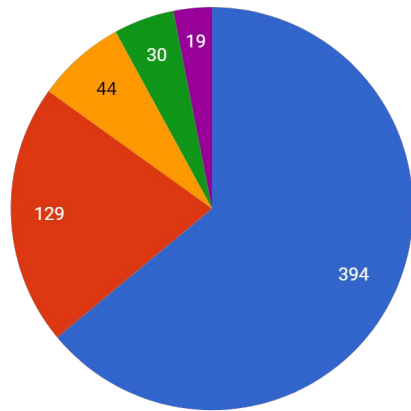

[Tiere & Pflanzen](#) / [Insekten & Spinnen](#) / [Libellen](#)

[Vorlesen](#)

[Mehr aus dieser Rubrik](#)

Teufelsnadeln ohne Stachel

Aus dem Leben unserer Libellen

Die heutigen weltweit etwa 5.000 Libellenarten weisen Flügelspannweiten von 2 bis 15 Zentimetern auf. Im Aussehen und Bau ähneln sie den zur Blütezeit der Dinosaurier vor rund 150 Millionen Jahren lebenden Arten. Libellen sind also sehr ursprünglich gebliebene Insekten.

[GESCHENKTIPP](#)

Der offizielle NABU-Kalender
 Zwei Größen – jetzt lieferbar

[Info und Bestellung](#)

[WISSEN TESTEN](#)

Insekten-Quiz
 Unsere Welt ist voller Insekten – ihre Farben und Formen laden uns immer wieder zum Staunen ein. Schaffen Sie es, alle zehn Fragen richtig zu

Das Lernen

Lernrahmen (n = 606)

● selbst gelernt ● Schule ● Naturschutzverein ● Studium ● Seminar

68% waren eigeninitiativ
21% initiierte die Schule

Mentoren (n = 538)

● niemand ● Eltern ● Freunde ● Großeltern ● Lehrer ● Naturschutzverein