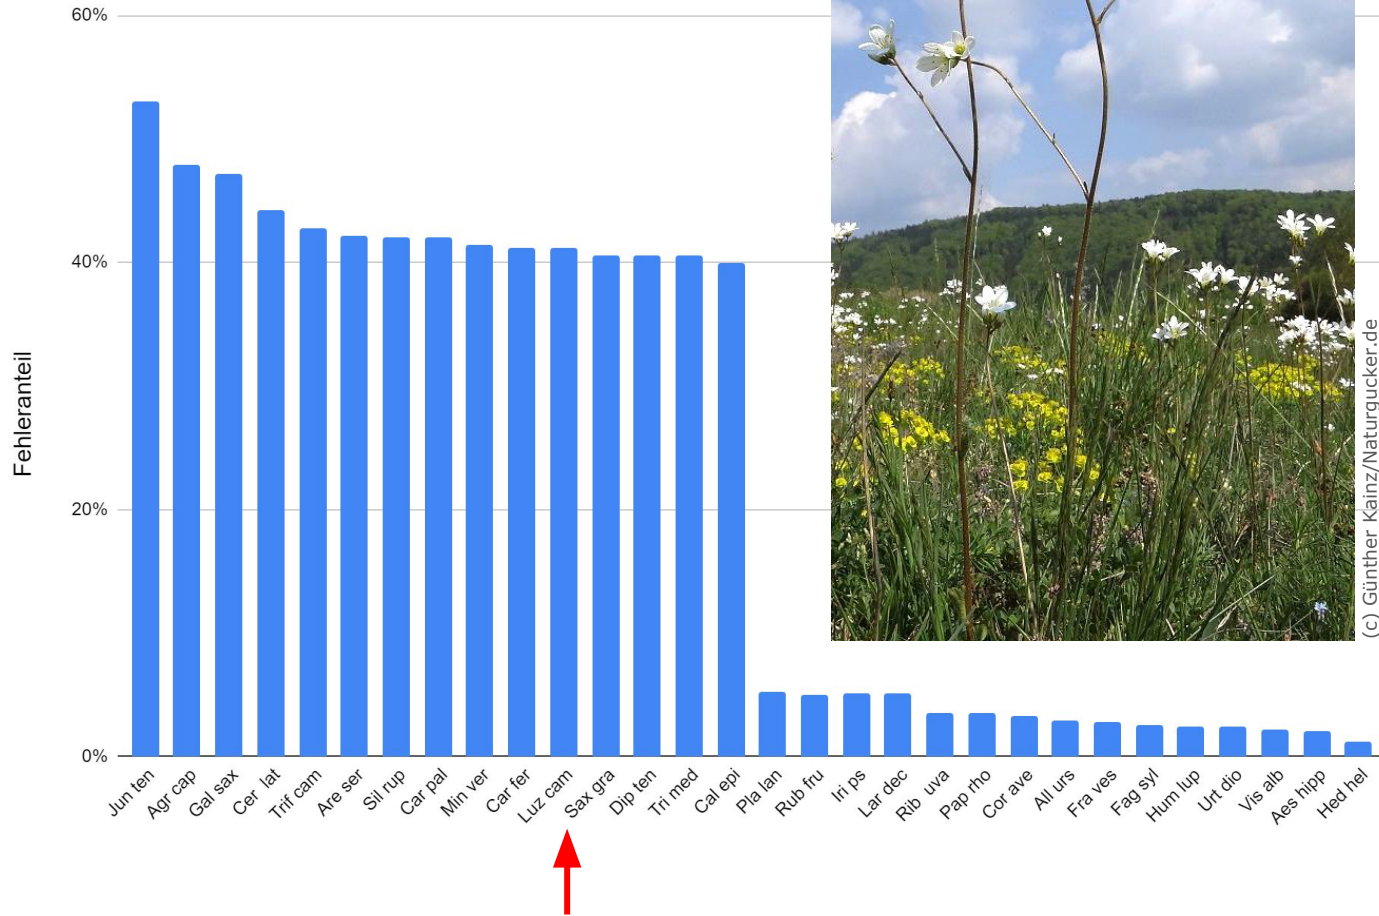

Nebenbei ...

(c) Günther Kainz/Naturgucker.de

Quelle: Haupt Verlag (unveröff.)
n = 402 821