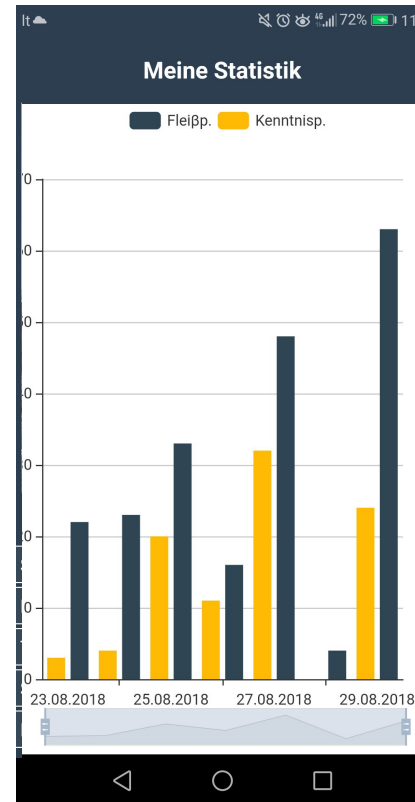

Wege zum Artenwissen

Das Trainingsmittel

NaturApp Feldbotanik

- 725 Pflanzenarten
- ausführliche Artporträts
- über 5000 Bilder
- Multikriterienschlüssel
- Feldbuch zum Melden

--> **NEU**

Der Artentrainer

Neurologisches Lernen

--> praxiserprobt:
410 000 Antworten

16:16 naturgucker.de

Trainingsstand: 12.10.2019 16:14

Rang	Benutzer	Kenntnispunkte	Fleißpunkte	trainiert seit
1	Lukas	2900	6175	03.12.201
2	Susy	2900	5180	10.02.201
3	Lukas1	2900	5126	14.01.201
4	Strolchy	2900	4511	07.04.201
5	Pan	2900	3551	11.10.201
6	asplenium	2617	6733	19.10.201
7	tamangur	2400	4326	30.01.201
8	Otti	2034	3823	04.11.201
9	Lucertola	1755	3531	11.10.201
10	WiggleWaggle	1458	2767	06.08.201
11	esther	1322	3118	19.10.201
12	Lorenz	1316	1977	14.06.201
13	Melanie Wiechmann	1121	1836	11.03.201
14	sorbus delikti	844	1707	16.11.201
15	Klaus Trophob	827	1385	09.02.201
16	Apis	815	2051	06.11.201
17	Gampi	813	1237	15.04.201
18	anette pries	808	5188	10.01.201
19	Ellie	803	1434	21.10.201
20	saobn	800	2546	01.07.201
21	Monika	718	1160	05.10.201
22	Tschedi	695	934	18.07.201
23	Laikablume	660	1425	15.08.201
24