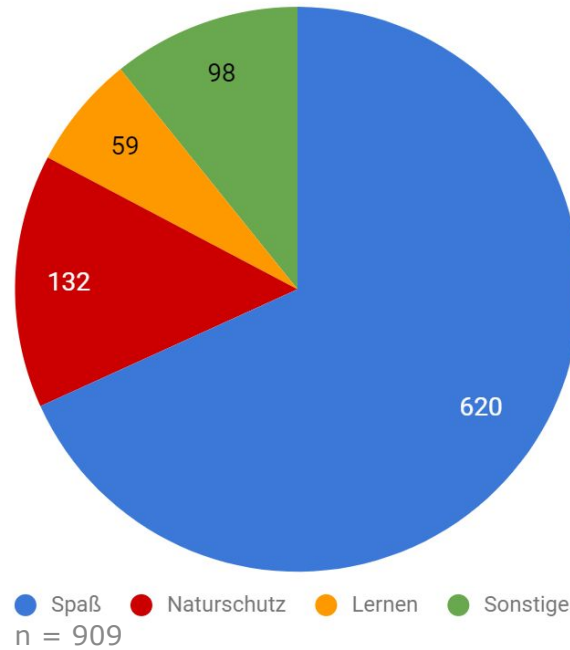

[Tiere & Pflanzen](#) / [Insekten & Spinnen](#) / [Libellen](#)

[Vorlesen](#)

[Mehr aus dieser Rubrik](#)

Teufelsnadeln ohne Stachel

Aus dem Leben unserer Libellen

Die heutigen weltweit etwa 5.000 Libellenarten weisen Flügelspannweiten von 2 bis 15 Zentimetern auf. Im Aussehen und Bau ähneln sie den zur Blütezeit der Dinosaurier vor rund 150 Millionen Jahren lebenden Arten. Libellen sind also sehr ursprünglich gebliebene Insekten.

[GESCHENKTIPP](#)

Der offizielle NABU-Kalender
 Zwei Größen – jetzt lieferbar

[Info und Bestellung](#)

[WISSEN TESTEN](#)

Insekten-Quiz
 Unsere Welt ist voller Insekten – ihre Farben und Formen laden uns immer wieder zum Staunen ein. Schaffen Sie es, alle zehn Fragen richtig zu

Das Lernen

Lernrahmen (n = 606)

● selbst gelernt ● Schule ● Naturschutzverein ● Studium ● Seminar

68% waren eigeninitiativ
21% initiierte die Schule

Mentoren (n = 538)

● niemand ● Eltern ● Freunde ● Großeltern ● Lehrer ● Naturschutzverein

40% lernten ohne Hilfe
44% lernten mit Familie und Freunden
 (Mentoren)

Quelle: Nutzerbefragung 2017
 n = 1 689 (unveröff.)

Die Motivation

68% Spaß an der Sache

15% Unterstützung des Naturschutzes

Quelle: Nutzerbefragung 2017
n = 1 689 (unveröff.)