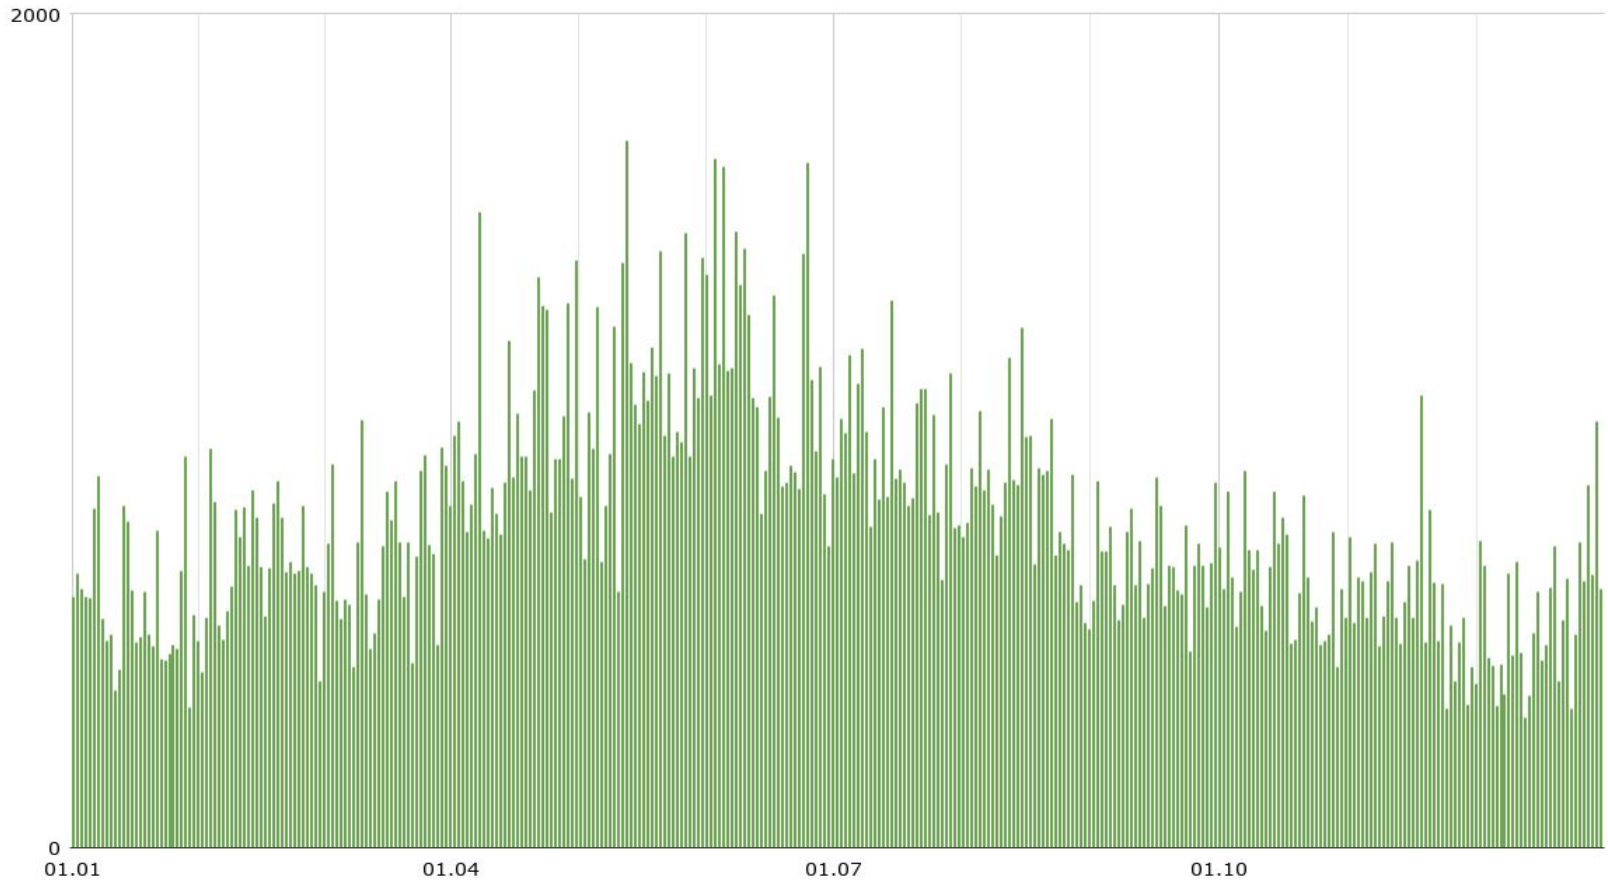

natur|gucker.de  
Das Wissen der Beobachter

aktuelles

---

Göttingen, den 2. November 2019

# Der Status

**70 000**

Aktive

# Der Bilderzufluss

n = 288 406 (2018)  
n = 283 645 (2019, 10 Monate)