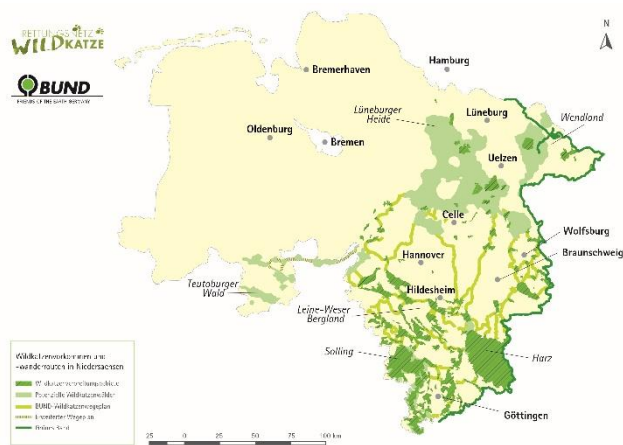

Die NBU – Ihr Förderpartner vor Ort

Beispielprojekte im Bereich Umwelt- und Naturschutz

Biodiversität Nisthilfe Weißstorch
Förderkreis NaturHeimat Örtze e.V.

Die NBU – Ihr Förderpartner vor Ort

Beispielprojekte im Bereich Umwelt- und Naturschutz

Biodiversität

NABU Winsen Seeadler AG Adlerschutz Niedersachsen (AAN)

Die NBU – Ihr Förderpartner vor Ort

Beispielprojekte im Bereich Umwelt- und Naturschutz

Biodiversität

BUND Landesverband Niedersachsen Wildkatzenwälder